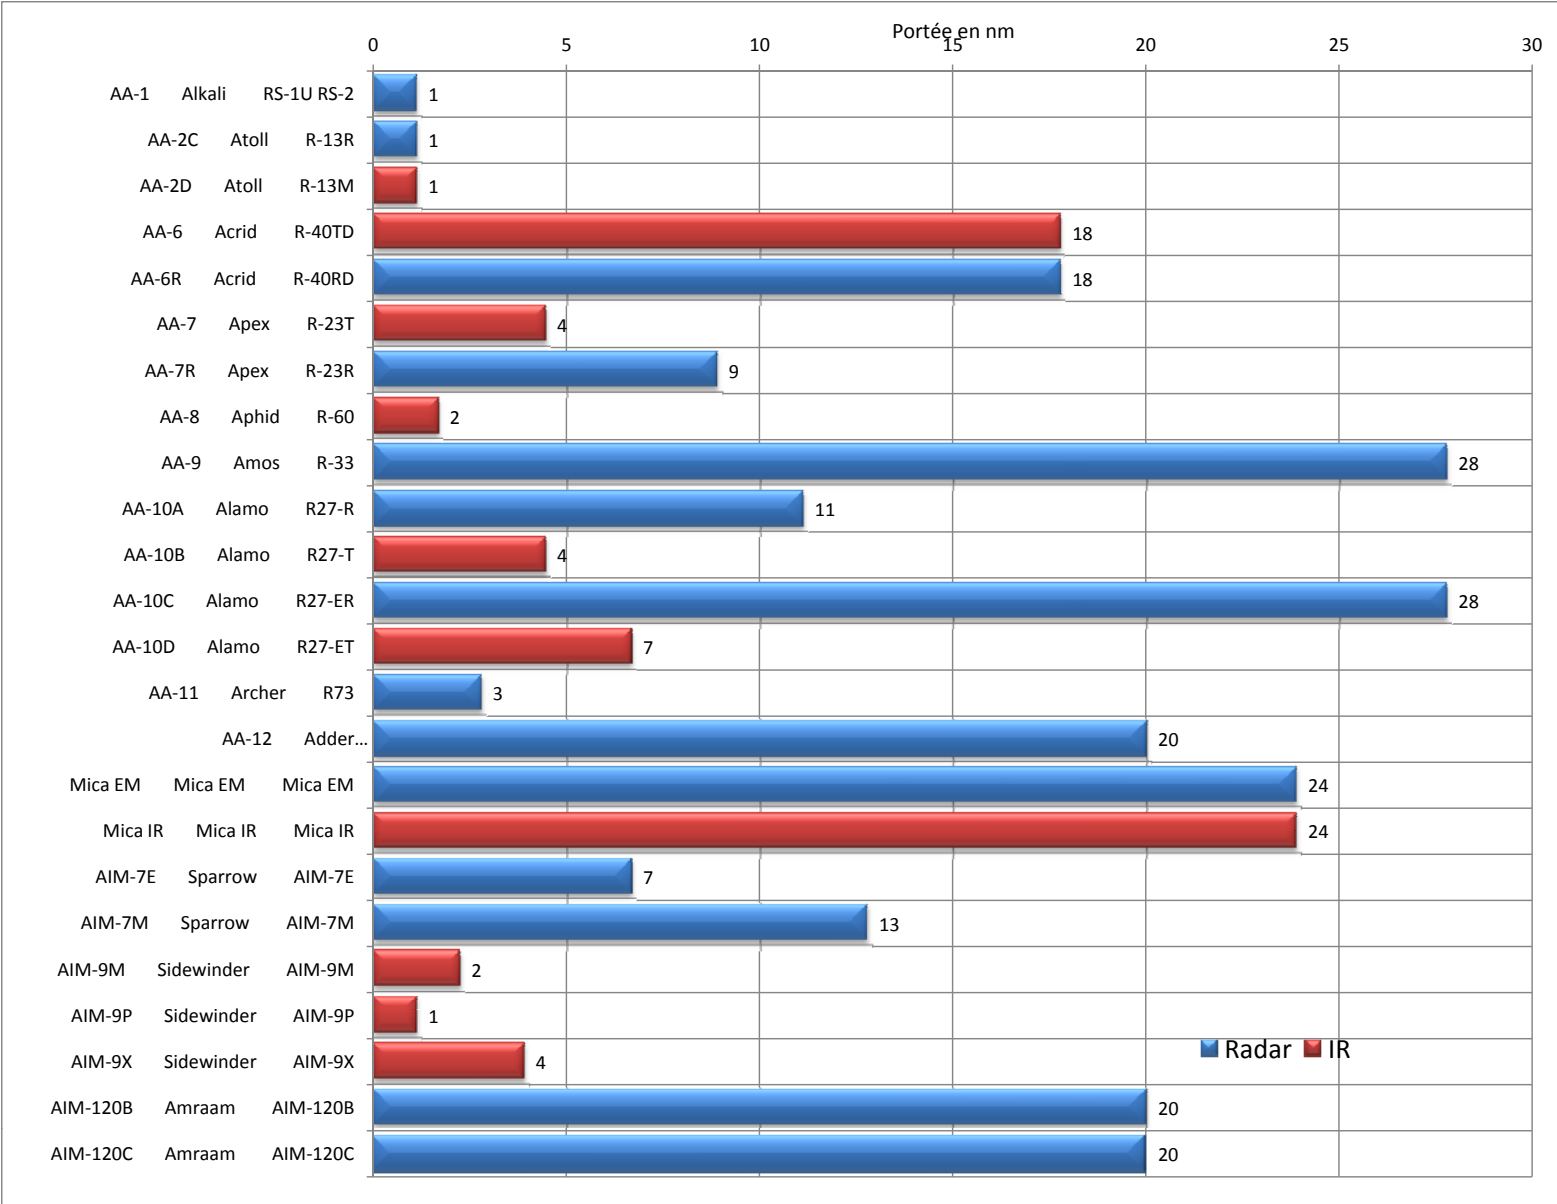

Portée Missiles Air Air contre F16 (données BMS 4.32)

Guidage	Avion	Année	Range nm	Speed mach
Radio	MiG-17PFU, MiG-19P, MiG-	1957	1.1	2.5
SARH	Mig19 Mig21 Mig23 SU25	1960	1.1	2.5
IR REAR		1960	1.1	2.5
IR	Mig25 Mig31	1970	17.8	4.5
SARH	Mig25 Mig31	1970	17.8	4.5
IR ALL	Mig23 Mig25	1975	4.4	3
SARH	Mig23 Mig25	1975	8.9	3
IR	All	1975	1.7	2.5
SARH	Mig 31	1981	27.8	3.5
SARH	Mig29 Su27 Su30 Su33	1985	11.1	4
IR ALL	Mig29 Su27 Su30 Su33	1985	4.4	4
SARH	Mig29 Su27 Su30 Su33	1985	27.8	4
IR	Mig29 Su27 Su30 Su33	1985	6.7	4
SARH	Mig29 Su27 Su30 Su33	1992	2.8	-
AR	Mig29 Su27 Su30 Su33		20.0	4
AR	Mig29 Su27 Su30 Su33		23.9	4
IR	Mig29 Su27 Su30 Su33		23.9	4
SARH	F16	1963	6.7	4
SARH	F16	1958	12.8	4
IR REAR	F16	1978	2.2	2
IR REAR	F16	1977	1.1	2.5
IR ALL	F16	2004	3.9	2.5
AR	F16	1991	20.0	4
AR	F16	1991	20.0	4