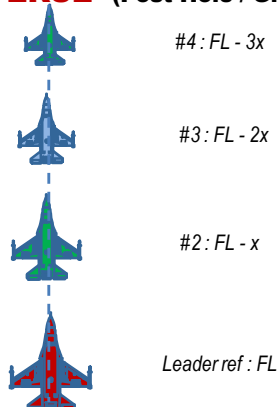

LADDER INVERSE (Post-Hole / Grinder)

SIERRA INDIA

Particularités

+ Difficulté pour les adversaires de séparer et d'attaquer les membres de la patrouille

- Difficulté de support mutuel et de manoeuvres

Ladder :

- Le dernier membre n'a pas de support mutuel